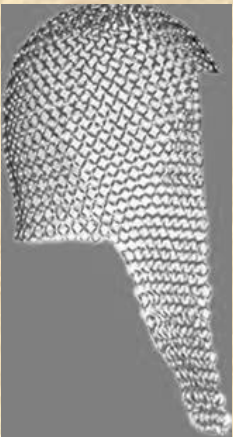

The image shows two identical, highly detailed golden helmets. Each helmet has a rounded, conical shape with a central ridge and is covered in fine, repeating patterns. The base of each helmet is lined with a thick, dark fur. The helmets are positioned side-by-side against a black background, with the text overlaid in the center.

Casque latex « Dragon »

Couronne latex « Aménémath »

Couronne plume et tissus « Tribue » (costume assorti)

Heaume latex Marron

Heaume latex Gris

Heaumes « Cote de maille » x 8

Note : Certains casques en latex peuvent paraître racornis par le temps. En les plongeant dans l'eau bouillante, ils reprendront tous leur forme initiale.